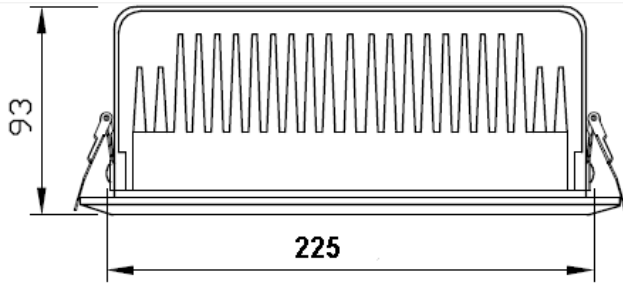

## LED Downlight 40 Watt rechteckig, schwenkbar

**LED- Einbaustrahler** der neuesten Generation:

**Hervorragendes Licht, extrem sparsamer Verbrauch. Um 90° Grad Schwenkbar.**

Im Einzelhandel, in Büros, Supermärkten usw.

### Produktdetails

Leistungsaufnahme inkl. Elektronik in Watt	40
Volt	110 - 240 V / 50-60 Hz
Abmessungen in mm	Ausschnitt 224 x 133 x Tiefe 93
LED Typ	Samsung SMD 5630
Ø Lebensdauer in Std	40000
Lichtfarbe	Tageslichtweiß
Lichtstrom in Lumen	4500
Einsetzbar bei Temperaturen von (°C)	-20° bis +65°
Abstrahlwinkel (in Grad)	180°
Farbwiedergabe (Zahl)	Ra > 83
Garantie in Monaten	36
Zertifikate	CE/RoHS
Gehäuse	Aluminium
Farbtemperatur in Kelvin	DW
LED Hersteller	Samsung
Schutzart	IP20
Verpackungseinheit	1 Stück
Gehäusefarbe	weiß
Einbautiefe in mm	103

Lichtpunkthöhe in Metern	1	3	4	5	6
Lux (mittig gemessen)	985	246	138	88	61
Durchmesser beleuchtete Fläche in Meter	2,72m	5,45m	7,27m	9,08m	10,90m

**Ausschnittmaße für Einbau: 225 x 135 mm**